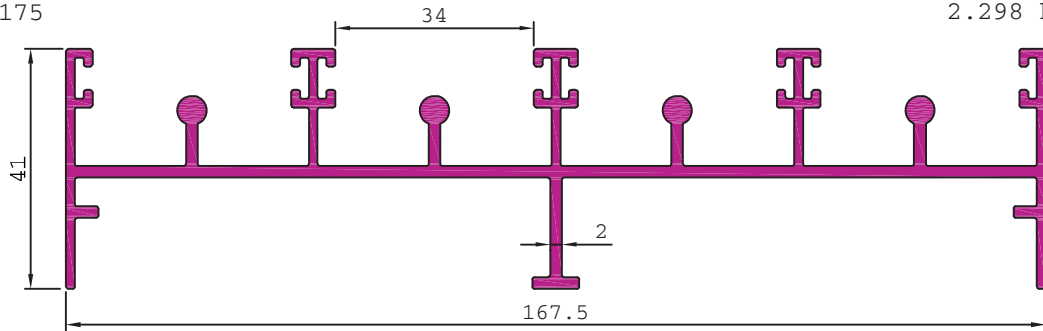

CONVENTIONAL SERIES

SHUTTER SECTION - 30 mm.

20859 0.775 kg/m

20555 0.869 kg/m

20553 0.731 kg/m

20835 0.904 kg/m

20836 1.039 kg/m

20837 1.197 kg/m

20838 1.518 kg/m

21175 2.298 kg/m

21176 1.745 kg/m

CONVENTIONAL SERIES

SHUTTER SECTION - 30 mm.

20928 2.032 kg/m

21217 1.502 kg/m

21198 3.197 kg/m

21204 1.694 kg/m

21008 0.762 kg/m

21010 0.995 kg/m

21009 0.964 kg/m