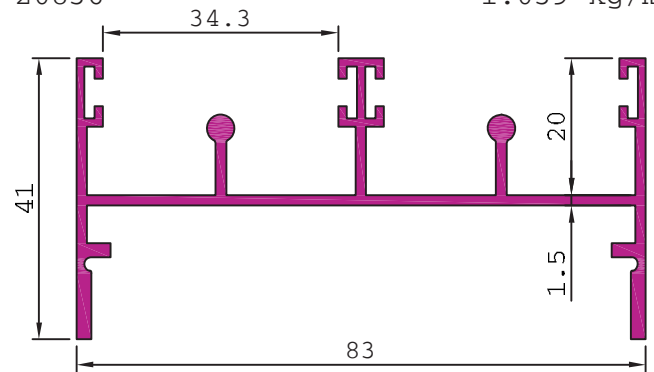

CONVENTIONAL SERIES

SHUTTER SECTION - 30 mm.

20859 0.775 kg/m

20555 0.869 kg/m

20553 0.731 kg/m

20835 0.904 kg/m

20836 1.039 kg/m

20837 1.197 kg/m

20838 1.518 kg/m

21175 2.298 kg/m

21176 1.745 kg/m

CONVENTIONAL SERIES

SHUTTER SECTION - 30 mm.

20928 2.032 kg/m

21217 1.502 kg/m

21198 3.197 kg/m

21204 1.694 kg/m

21008 0.762 kg/m

21010 0.995 kg/m

21009 0.964 kg/m