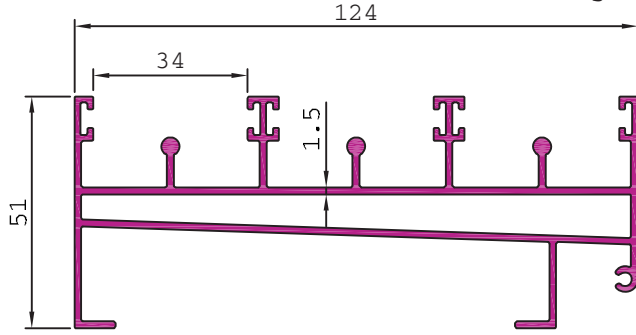

CONVENTIONAL SERIES

SHUTTER SECTION - 30 mm.

20859 0.775 kg/m

20555 0.869 kg/m

20553 0.731 kg/m

20835 0.904 kg/m

20836 1.039 kg/m

20837 1.197 kg/m

20838 1.518 kg/m

21175 2.298 kg/m

21176 1.745 kg/m

CONVENTIONAL SERIES

SHUTTER SECTION - 30 mm.

20928 2.032 kg/m

21217 1.502 kg/m

21198 3.197 kg/m

21204 1.694 kg/m

21008 0.762 kg/m

21010 0.995 kg/m

21009 0.964 kg/m