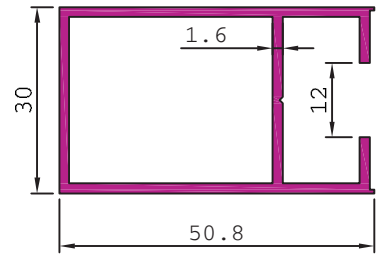

CONVENTIONAL SERIES

SHUTTER SECTION - 30 mm.

20859 0.775 kg/m

20555 0.869 kg/m

20553 0.731 kg/m

20835 0.904 kg/m

20836 1.039 kg/m

20837 1.197 kg/m

20838 1.518 kg/m

21175 2.298 kg/m

21176 1.745 kg/m

CONVENTIONAL SERIES

SHUTTER SECTION - 30 mm.

20928 2.032 kg/m

21217 1.502 kg/m

21198 3.197 kg/m