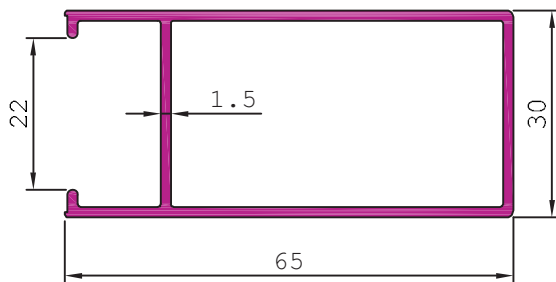

21008 0.762 kg/m