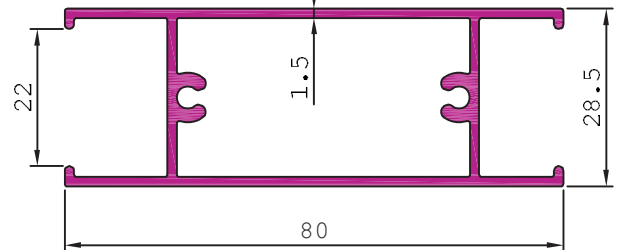

CONVENTIONAL SERIES

SHUTTER SECTION - 30 mm.

20859 0.775 kg/m

20555 0.869 kg/m

20553 0.731 kg/m

20835 0.904 kg/m

20836 1.039 kg/m

20837 1.197 kg/m

20838 1.518 kg/m

21175 2.298 kg/m

21176 1.745 kg/m

CONVENTIONAL SERIES

SHUTTER SECTION - 30 mm.

20928 2.032 kg/m

21217 1.502 kg/m

21198 3.197 kg/m

21204 1.694 kg/m

21008 0.762 kg/m

21010 0.995 kg/m

21009 0.964 kg/m