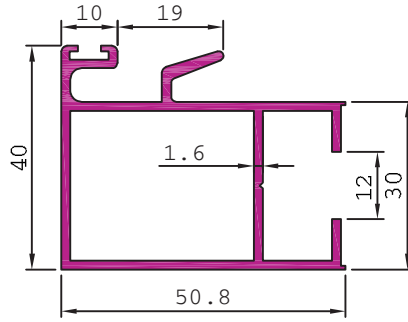

CONVENTIONAL SERIES

SHUTTER SECTION - 30 mm.

20859 0.775 kg/m

20555 0.869 kg/m

20553 0.731 kg/m

20835 0.904 kg/m

20836 1.039 kg/m

20837 1.197 kg/m

20838 1.518 kg/m

21175 2.298 kg/m

21176 1.745 kg/m

CONVENTIONAL SERIES

SHUTTER SECTION - 30 mm.

20928 2.032 kg/m

21217 1.502 kg/m

21198 3.197 kg/m

21204 1.694 kg/m

21008 0.762 kg/m

21010 0.995 kg/m

21009 0.964 kg/m