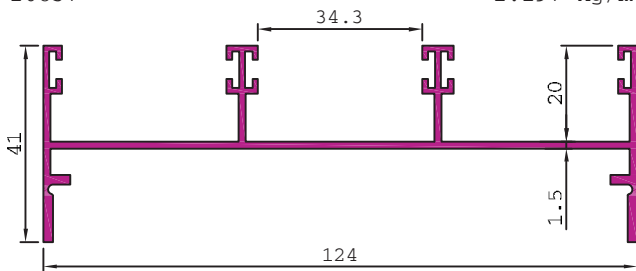

CONVENTIONAL SERIES

SHUTTER SECTION - 30 mm.

20859 0.775 kg/m

20555 0.869 kg/m

20553 0.731 kg/m

20835 0.904 kg/m

20836 1.039 kg/m

20837 1.197 kg/m

20838 1.518 kg/m

21175 2.298 kg/m

21176 1.745 kg/m

CONVENTIONAL SERIES

SHUTTER SECTION - 30 mm.

20928 2.032 kg/m

21217 1.502 kg/m

21198 3.197 kg/m