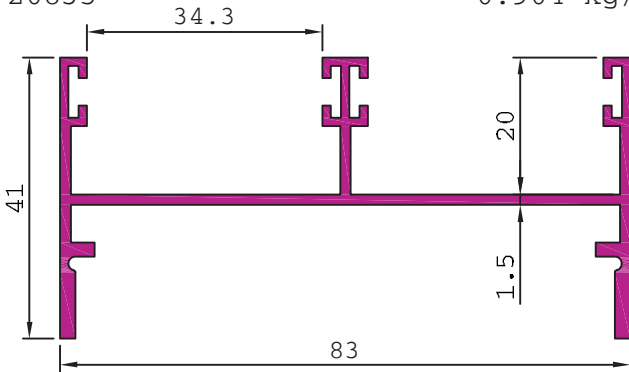

CONVENTIONAL SERIES

SHUTTER SECTION - 30 mm.

20859 0.775 kg/m

20555 0.869 kg/m

20553 0.731 kg/m

20835 0.904 kg/m

20836 1.039 kg/m

20837 1.197 kg/m

20838 1.518 kg/m

21175 2.298 kg/m

21176 1.745 kg/m

CONVENTIONAL SERIES

SHUTTER SECTION - 30 mm.

20928 2.032 kg/m

21217 1.502 kg/m

21198 3.197 kg/m

21204 1.694 kg/m

21008 0.762 kg/m

21010 0.995 kg/m

21009 0.964 kg/m