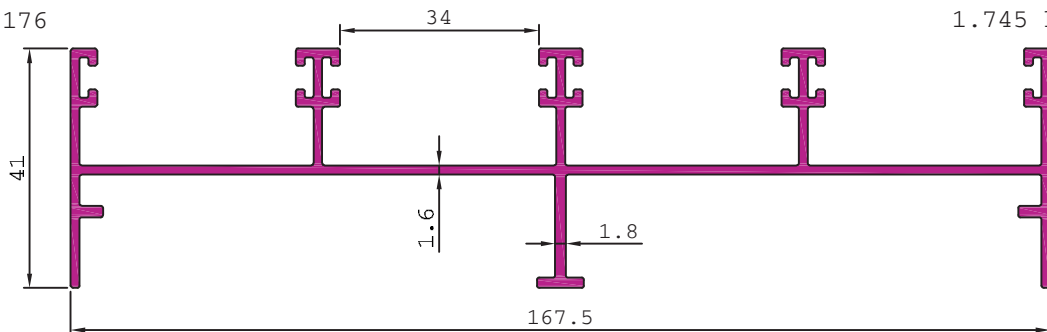

CONVENTIONAL SERIES

SHUTTER SECTION - 30 mm.

20859 0.775 kg/m

20555 0.869 kg/m

20553 0.731 kg/m

20835 0.904 kg/m

20836 1.039 kg/m

20837 1.197 kg/m

20838 1.518 kg/m

21175 2.298 kg/m

21176 1.745 kg/m

CONVENTIONAL SERIES

SHUTTER SECTION - 30 mm.

20928 2.032 kg/m

21217 1.502 kg/m

21198 3.197 kg/m

21204 1.694 kg/m

21008 0.762 kg/m

21010 0.995 kg/m

21009 0.964 kg/m