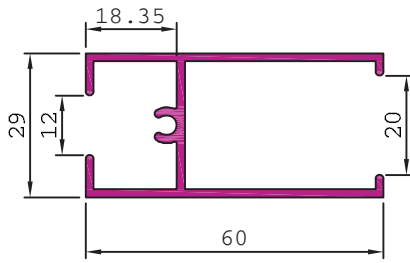

CONVENTIONAL SERIES

SHUTTER SECTION - 30 mm.

20859 0.775 kg/m

20555 0.869 kg/m

20553 0.731 kg/m

20835 0.904 kg/m

20836 1.039 kg/m

20837 1.197 kg/m

20838 1.518 kg/m

21175 2.298 kg/m

21176 1.745 kg/m

CONVENTIONAL SERIES

SHUTTER SECTION - 30 mm.

20928 2.032 kg/m

21217 1.502 kg/m

21198 3.197 kg/m