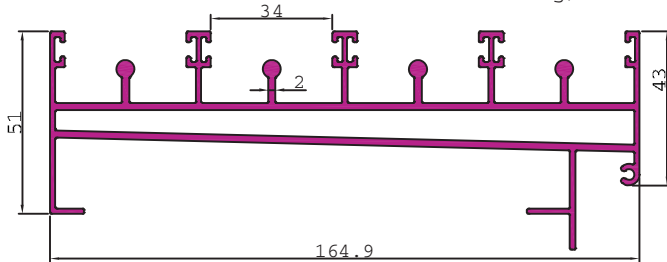

CONVENTIONAL SERIES

SHUTTER SECTION - 30 mm.

20859 0.775 kg/m

20555 0.869 kg/m

20553 0.731 kg/m

20835 0.904 kg/m

20836 1.039 kg/m

20837 1.197 kg/m

20838 1.518 kg/m

21175 2.298 kg/m

21176 1.745 kg/m

CONVENTIONAL SERIES

SHUTTER SECTION - 30 mm.

20928 2.032 kg/m

21217 1.502 kg/m

21198 3.197 kg/m