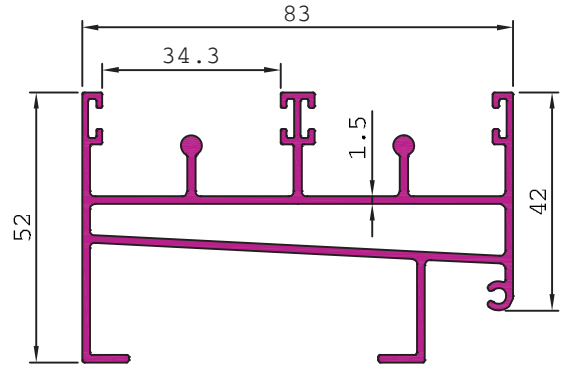

CONVENTIONAL SERIES

SHUTTER SECTION - 30 mm.

20859 0.775 kg/m

20555 0.869 kg/m

20553 0.731 kg/m

20835 0.904 kg/m

20836 1.039 kg/m

20837 1.197 kg/m

20838 1.518 kg/m

21175 2.298 kg/m

21176 1.745 kg/m

CONVENTIONAL SERIES

SHUTTER SECTION - 30 mm.

20928 2.032 kg/m

21217 1.502 kg/m

21198 3.197 kg/m

21204 1.694 kg/m

21008 0.762 kg/m

21010 0.995 kg/m

21009 0.964 kg/m