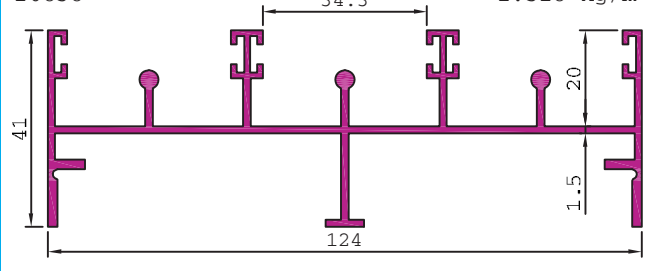

CONVENTIONAL SERIES

SHUTTER SECTION - 30 mm.

20859 0.775 kg/m

20555 0.869 kg/m

20553 0.731 kg/m

20835 0.904 kg/m

20836 1.039 kg/m

20837 1.197 kg/m

20838 1.518 kg/m

21175 2.298 kg/m

21176 1.745 kg/m

CONVENTIONAL SERIES

SHUTTER SECTION - 30 mm.

20928 2.032 kg/m

21217 1.502 kg/m

21198 3.197 kg/m